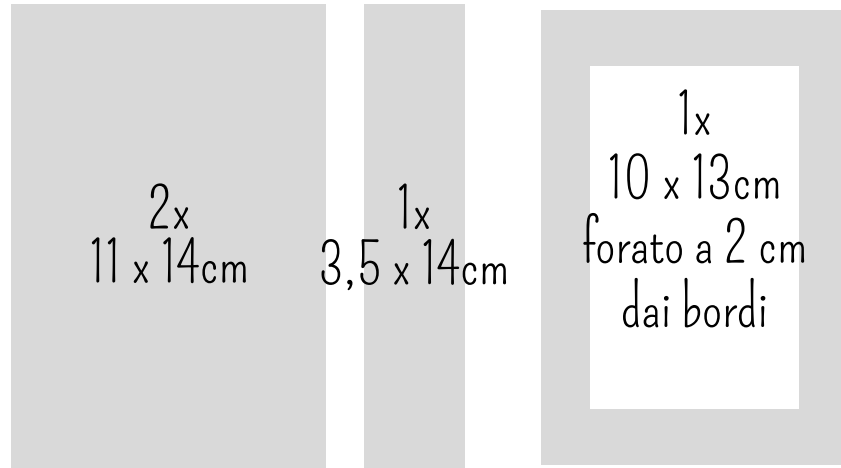

SCHEMI DI TAGLIO Mini Album "GIORNI FELICI"

COPERTINA

CARTONE PRESSATO:

CARTA PATTERNED:

N.B. PATTERNED RIVESTIMENTO INTERNO COPERTINA CIRCA 25,5 x 13,5 cm DA MISURARE IN FASE OPERATIVA

PAGINE INTERNE

CARTA PATTERNED: